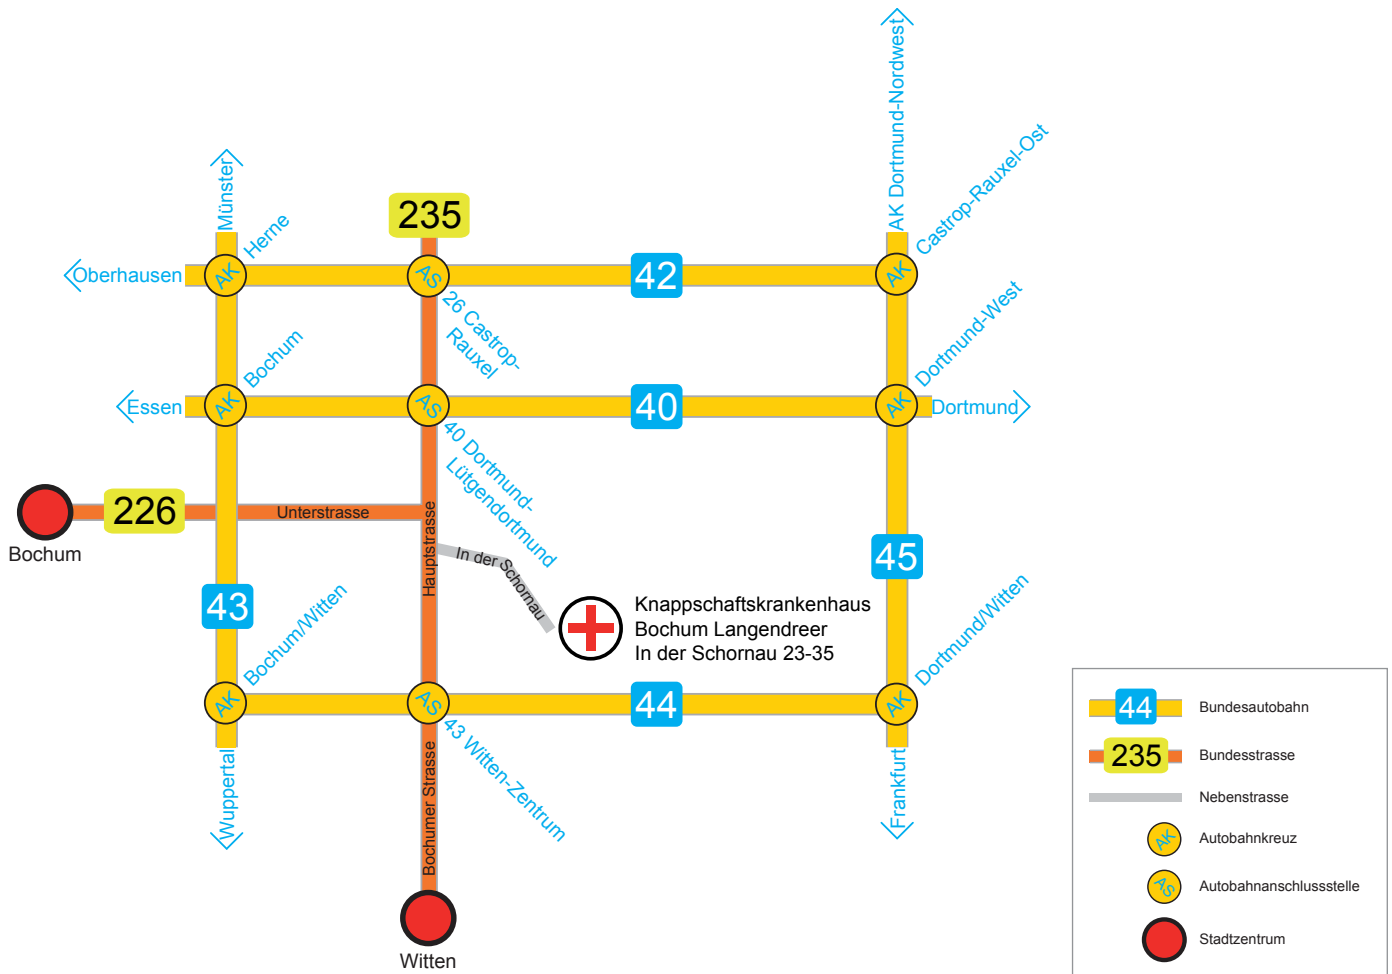

So finden Sie zum Knappschaftskrankenhaus Bochum-Langendreer:

Aus Richtung Wegbeschreibung

	Aus Richtung	Wegbeschreibung
PKW	Bochum	Vom Hauptbahnhof B226 (Wittener Straße) bis Bochum-Langendreer und Beschilderung folgen.
	Essen	<ul style="list-style-type: none"> • A40 bis Kreuz Bochum • A43 Richtung Wuppertal bis Kreuz Bochum/Witten • A44 Richtung Dortmund • Abfahrt Witten-Zentrum • Richtung Bochum-Langendreer und Beschilderung folgen
	Dortmund	<ul style="list-style-type: none"> • A40 bis Kreuz Dortmund-West • A45 Richtung Hagen bis Kreuz Dortmund/Witten • A44 Richtung Bochum • Abfahrt Witten-Zentrum • Richtung Bochum-Langendreer und Beschilderung folgen
	Wuppertal / Recklinghausen	<ul style="list-style-type: none"> • A43 bis Kreuz Bochum-Witten • A44 Richtung Dortmund • Abfahrt Witten-Zentrum, • Richtung Bochum-Langendreer und Beschilderung folgen
Bus / Bahn	alle	<ul style="list-style-type: none"> • S-Bahn Linie Düsseldorf-Duisburg-Dortmund bis • S-Bahnhof Bochum-Langendreer dann • Bus 378 bis Knappschaftskrankenhaus oder • Bus 345 ab Bochum Hauptbahnhof bis Knappschaftskrankenhaus